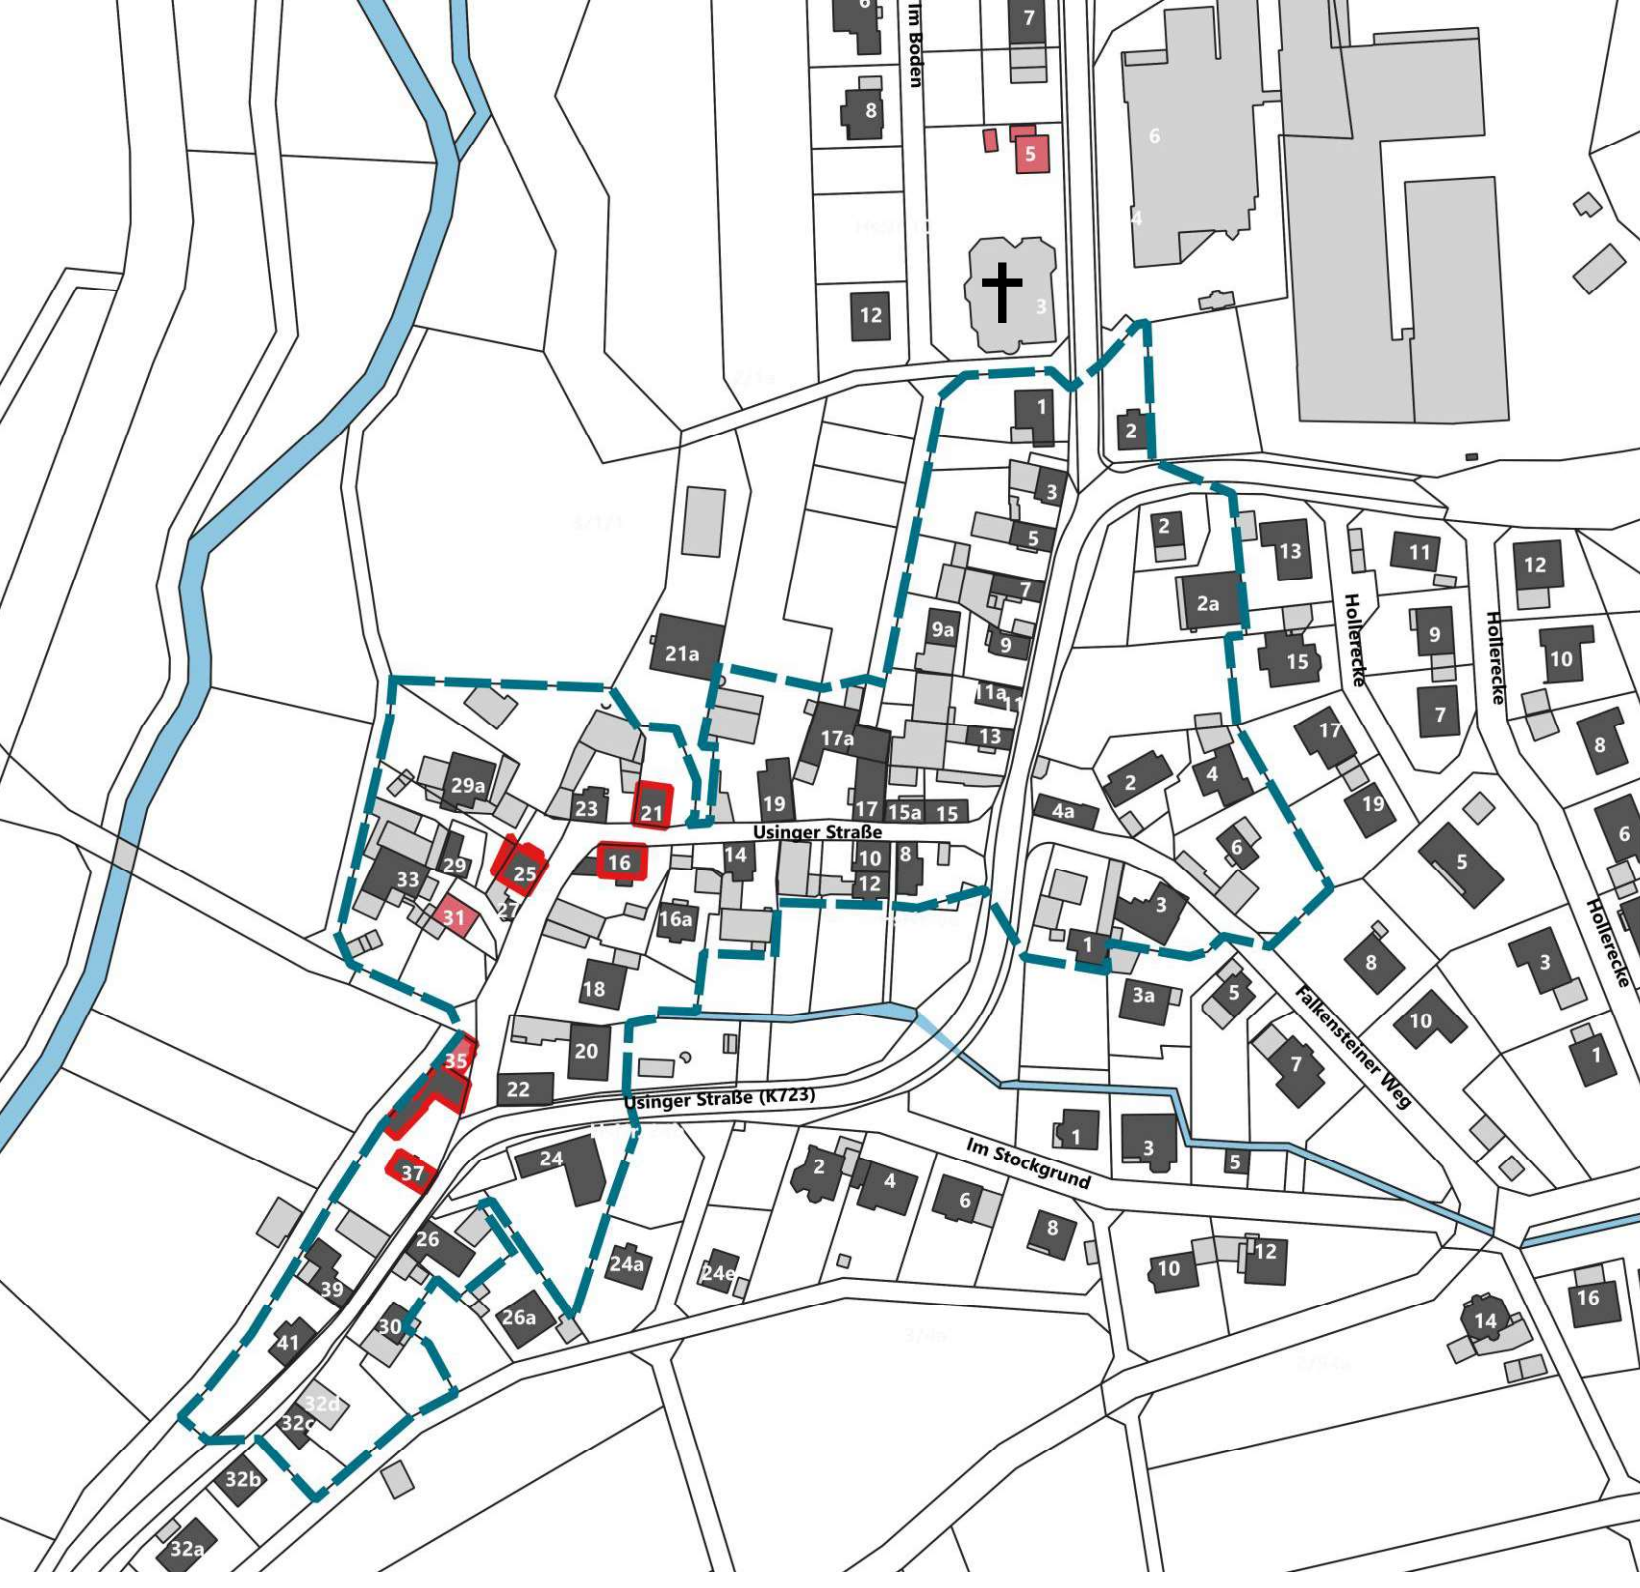

Brombach

 Fördergebietsabgrenzung

Grundkarte

-  Flurstücke
-  Kulturdenkmal
-  Wohngebäude
-  Nebengebäude
-  Gebäude für öff. Zwecke
-  Gewässer

0 50 100 m