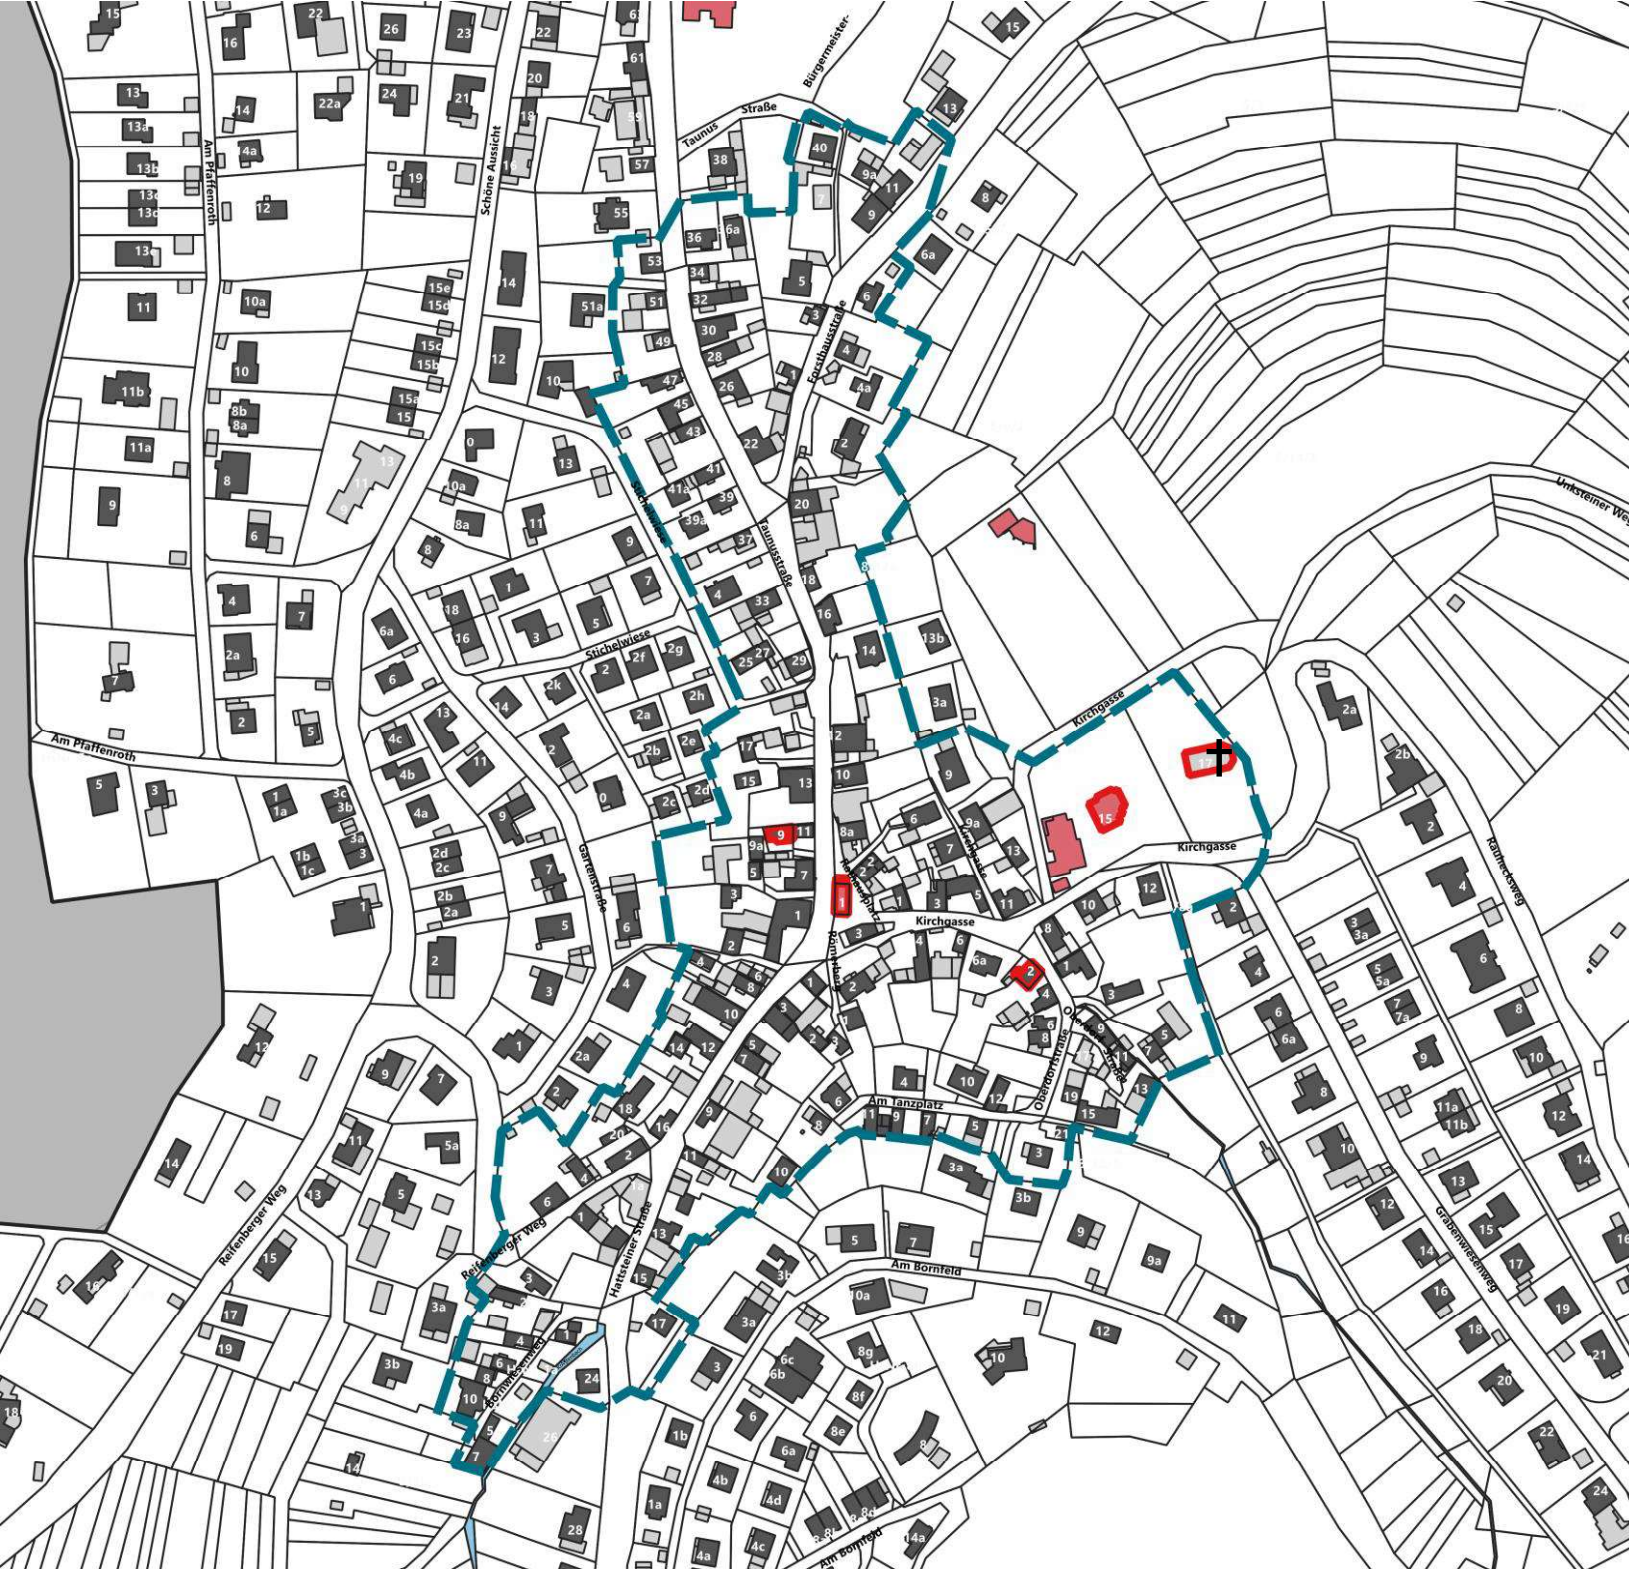

Arnoldshain

 Fördergebietsabgrenzung

Grundkarte

 Flurstücke

 Kulturdenkmal

 Wohngebäude

 Nebengebäude

 Gebäude für öff. Zwecke

 Gewässer

0 50 100 m

cima.